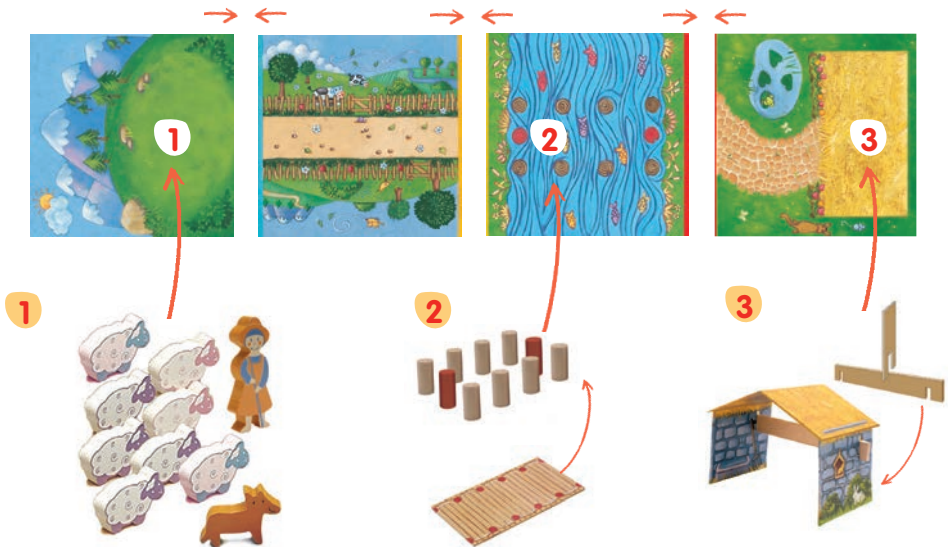

Para jugar todos juntos contra el viento

La pastora, sus ovejas y su perro tienen que volver a refugiarse al refugio antes de que el viento se lleve el puente por los aires.

¿Podrán cooperar los jugadores para llevar a todas las ovejas de vuelta al refugio?

Edad : a partir de 4 años

Muchos jugadores : a partir de 2

Duración : 15 minutos

Contenido del juego:

1 set de 4 tableros decorados, 1 refugio y su vigueta de madera, 1 puente, 10 piezas de madera (pilares del puente), 1 palito de madera, 1 pastora, 9 ovejas, 1 perro, 1 dado.

Objetivo del juego

Desplazar hasta el refugio a la pastora, sus ovejas y su perro antes de que el viento se lleve el puente por los aires.

Preparación del juego

Funcionamiento de la partida

La partida se juega en el sentido de las agujas del reloj.
El jugador más joven empieza a lanzar el dado.

-  Flor: avanzar el peón de su elección de la montaña hacia el campo.
-  Puente: avanzar el peón de su elección del campo hacia el puente.
-  Redil: avanzar el peón de su elección desde el puente al redil.
-  Sol: avanzar el peón de su elección hacia el siguiente plato.
-  Salta-ovejas: avanzar dos peones de su elección hacia el plato siguiente.
-  Viento: retirar con el palito de madera uno de los pilares del puente.